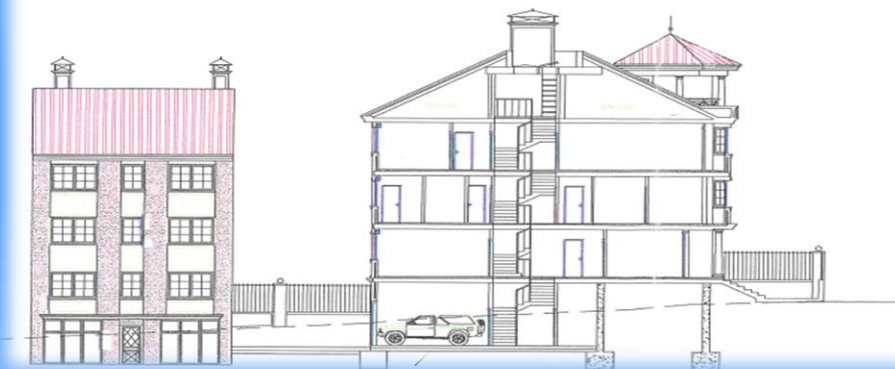

2 ÚLTIMOS UNIFAMILIARES EXCLUSIVOS DEHESA DE LA VILLA – PUERTA DE HIERRO

6 PLANTAS
660 m²

ASCENSOR
PISCINA
DOMÓTICA

ENTREGA
INMEDIATA

VISTAS AL
PARQUE DEHESA
DE LA VILLA

CHALETS EXCLUSIVOS "DEHESA DE LA VILLA" - MADRID

2ª Planta:
2º Salón habitaciones y baño

CHALETS EXCLUSIVOS "DEHESA DE LA VILLA" - MADRID

Piscina y garaje

CHALETS EXCLUSIVOS "DEHESA DE LA VILLA" - MADRID

Alzado Av. Mártires Maristas

VALLA EXTERIOR C. MARTIRES MARISTAS

Alzado y Sección
Cl. Antonio Machado

VALLA EXTERIOR C. ANTONIO MACHADO

CHALETS EXCLUSIVOS "DEHESA DE LA VILLA" - MADRID

Plano planta baja

CHALETS EXCLUSIVOS "DEHESA DE LA VILLA" - MADRID

Plano primera planta

- Estructura: Hormigón armado
- Cubierta: Terraza plana y estructura metálica bajo cubierta
- Fachada: Monocapa y ladrillo visto
- Solados: Mármol y Tarima flotante
- Chapados: Mármol y gres.
- Carpintería Interior: Puerta principal acorazada, Puertas de paso de madera lacada en blanco. Armario forrados con barra, cajoneras y estantes, barandilla lacada en blanco con balaustres y pasamanos.
- Carpintería Exterior: Aluminio lacado con doble acristalamiento y vidrio reforzado en fachada principal. Oscilo-batientes con barrotillos. Persianas motorizadas.