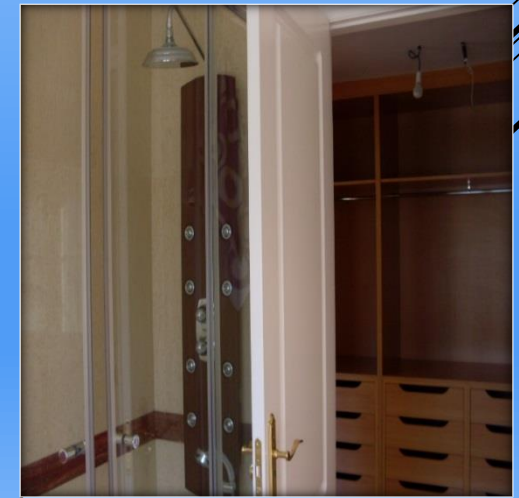

CHALETS EXCLUSIVOS "DEHESA DE LA VILLA" - MADRID

1ª Planta:
habitaciones y
baños