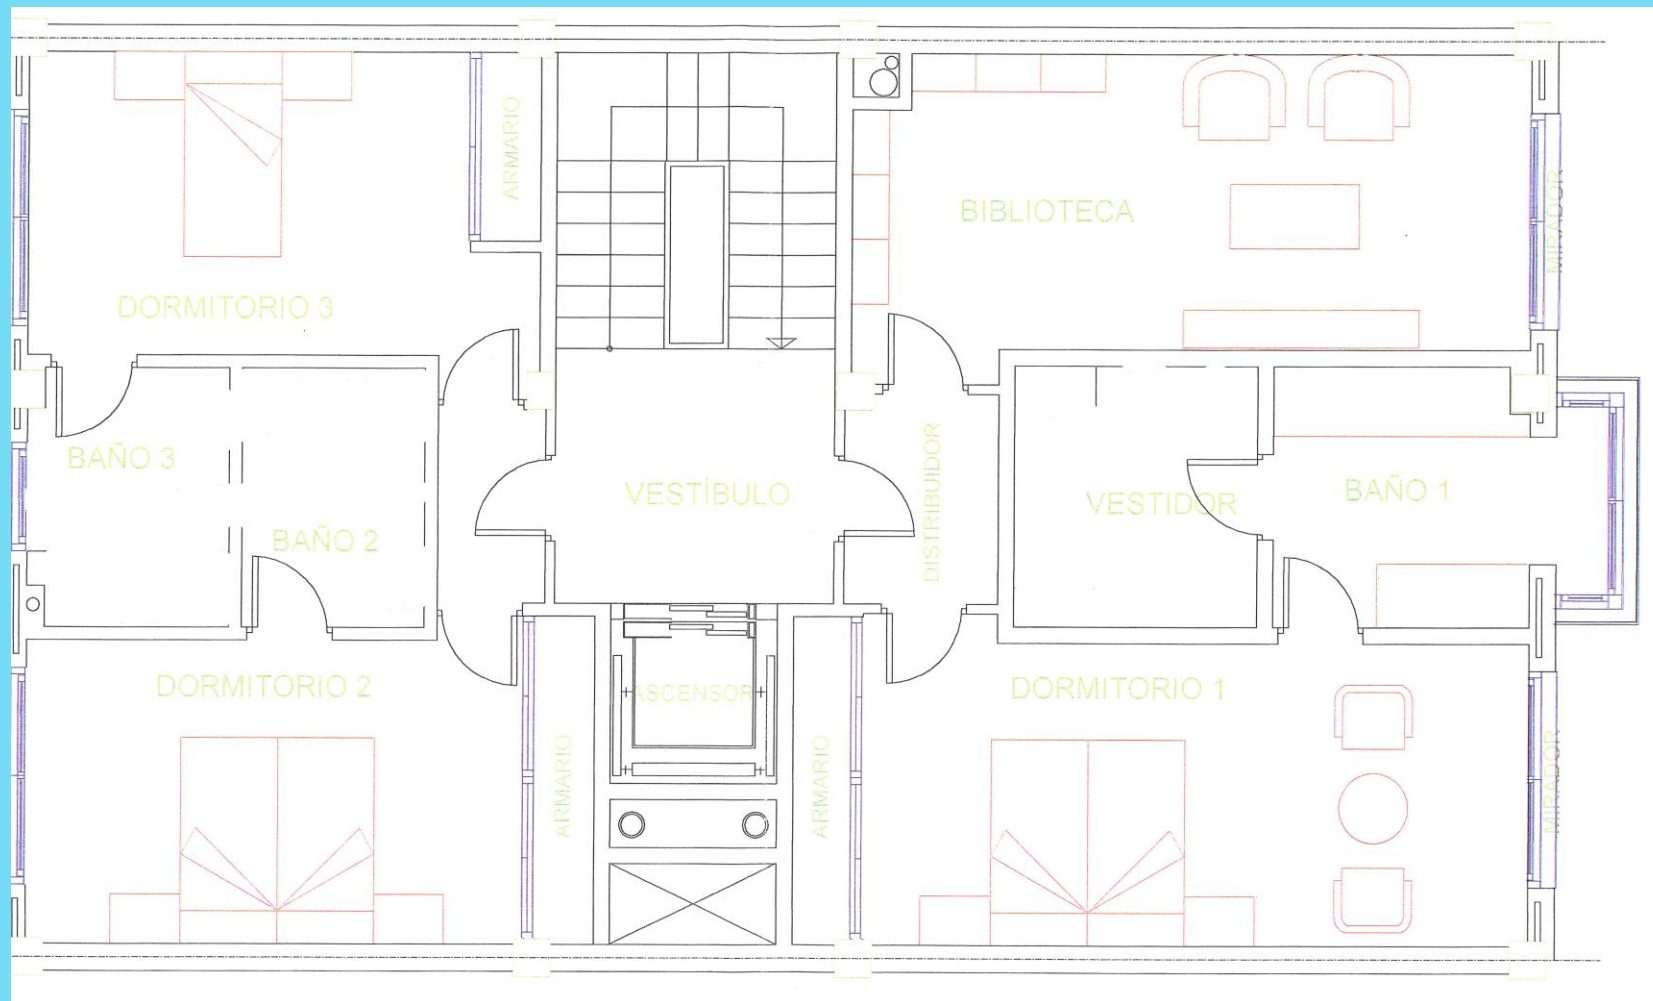

2ª Planta:
2º Salón habitaciones y baño

CHALETS EXCLUSIVOS "DEHESA DE LA VILLA" - MADRID

Piscina y garaje

CHALETS EXCLUSIVOS "DEHESA DE LA VILLA" - MADRID

Alzado Av. Mártires Maristas

VALLA EXTERIOR C. MARTIRES MARISTAS

Alzado y Sección
Cl. Antonio Machado

VALLA EXTERIOR C. ANTONIO MACHADO

CHALETS EXCLUSIVOS "DEHESA DE LA VILLA" - MADRID

Plano planta baja

CHALETS EXCLUSIVOS "DEHESA DE LA VILLA" - MADRID

Plano primera planta

CHALETS EXCLUSIVOS "DEHESA DE LA VILLA" - MADRID

Plano segunda planta

CHALETS EXCLUSIVOS "DEHESA DE LA VILLA" - MADRID

Garaje

CHALETS EXCLUSIVOS "DEHESA DE LA VILLA" - MADRID

Plano cubierta

Memoria de Calidades:

- Estructura: Hormigón armado
- Cubierta: Terraza plana y estructura metálica bajo cubierta
- Fachada: Monocapa y ladrillo visto
- Solados: Mármol y Tarima flotante
- Chapados: Mármol y gres.
- Carpintería Interior: Puerta principal acorazada, Puertas de paso de madera lacada en blanco. Armario forrados con barra, cajoneras y estantes, barandilla lacada en blanco con balaustres y pasamanos.
- Carpintería Exterior: Aluminio lacado con doble acristalamiento y vidrio reforzado en fachada principal. Oscilo-batientes con barrotillos. Persianas motorizadas.