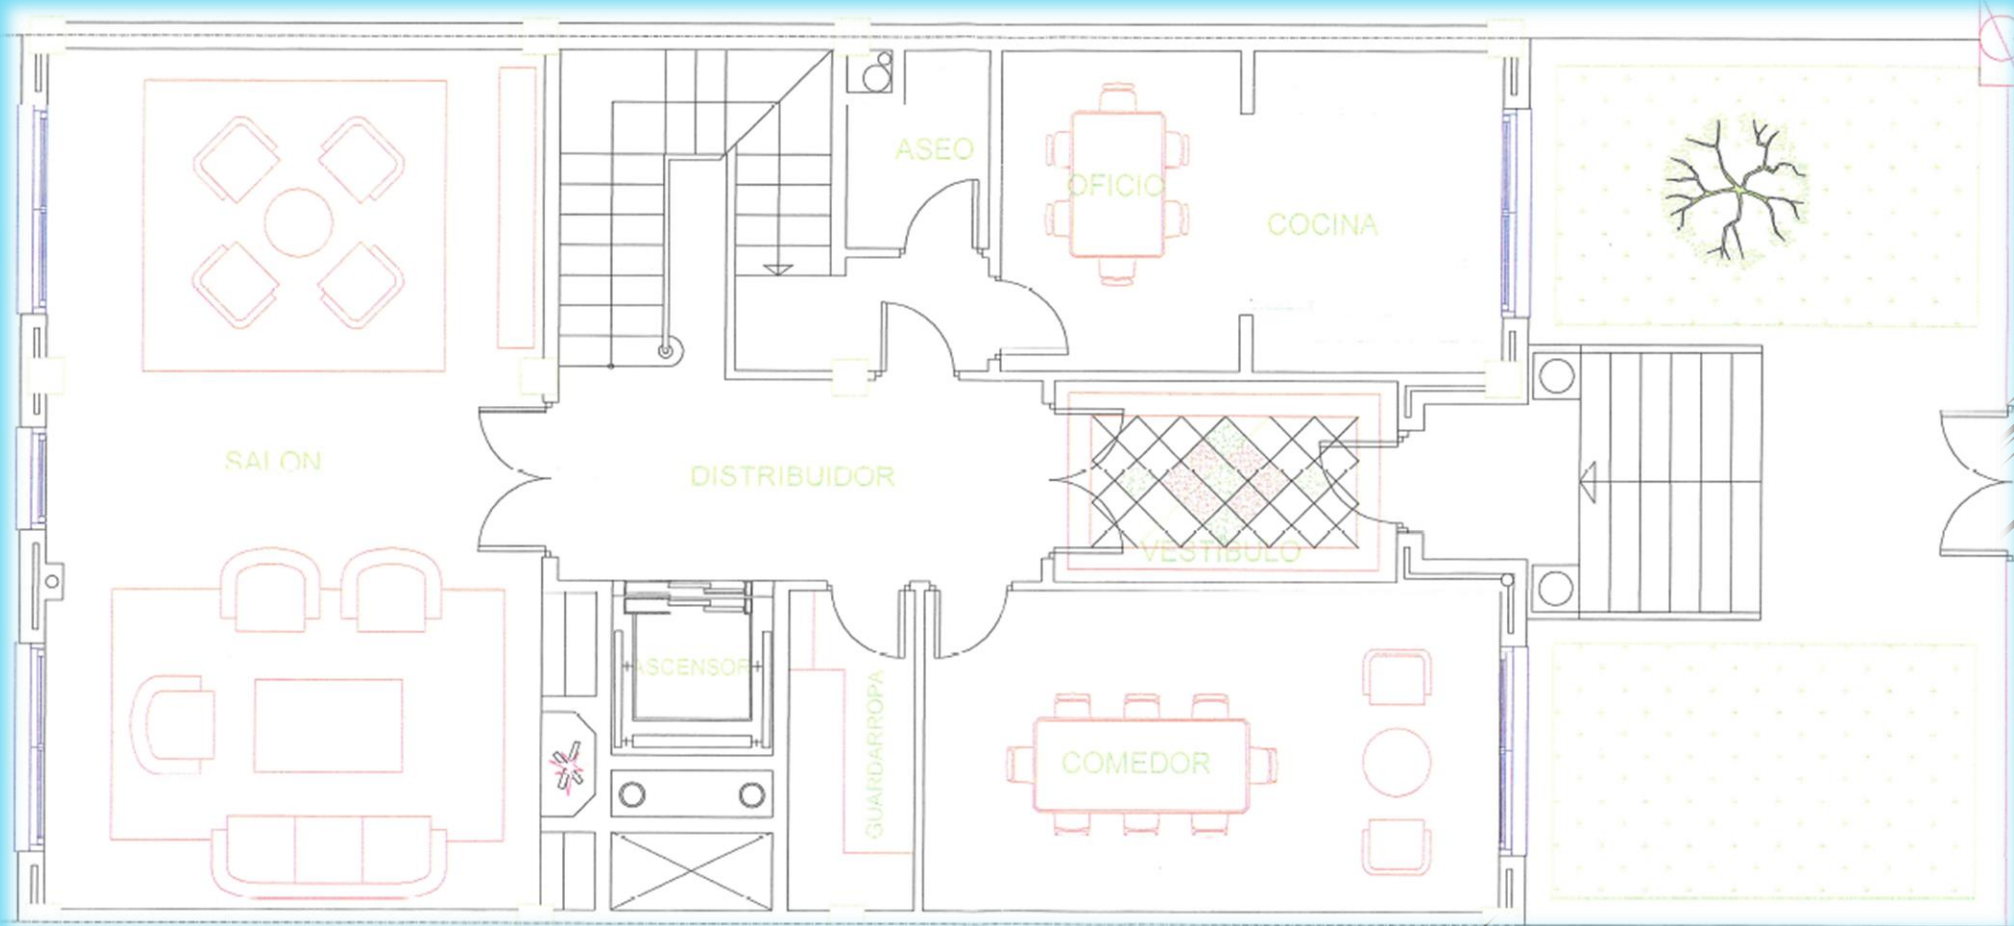

2ª Planta:
2º Salón habitaciones y baño

CHALETS EXCLUSIVOS "DEHESA DE LA VILLA" - MADRID

Piscina y garaje

CHALETS EXCLUSIVOS "DEHESA DE LA VILLA" - MADRID

Alzado Av. Mártires Maristas

VALLA EXTERIOR C. MARTIRES MARISTAS

Alzado y Sección
Cl. Antonio Machado

VALLA EXTERIOR C. ANTONIO MACHADO

CHALETS EXCLUSIVOS "DEHESA DE LA VILLA" - MADRID

Plano planta baja

CHALETS EXCLUSIVOS "DEHESA DE LA VILLA" - MADRID

Plano primera planta

CHALETS EXCLUSIVOS "DEHESA DE LA VILLA" - MADRID

Plano segunda planta

CHALETS EXCLUSIVOS "DEHESA DE LA VILLA" - MADRID

Garaje

CHALETS EXCLUSIVOS "DEHESA DE LA VILLA" - MADRID

Plano cubierta

Memoria de Calidades:

- Estructura: Hormigón armado
- Cubierta: Terraza plana y estructura metálica bajo cubierta
- Fachada: Monocapa y ladrillo visto
- Solados: Mármol y Tarima flotante
- Chapados: Mármol y gres.
- Carpintería Interior: Puerta principal acorazada, Puertas de paso de madera lacada en blanco. Armario forrados con barra, cajoneras y estantes, barandilla lacada en blanco con balaustres y pasamanos.
- Carpintería Exterior: Aluminio lacado con doble acristalamiento y vidrio reforzado en fachada principal. Oscilo-batientes con barrotillos. Persianas motorizadas.