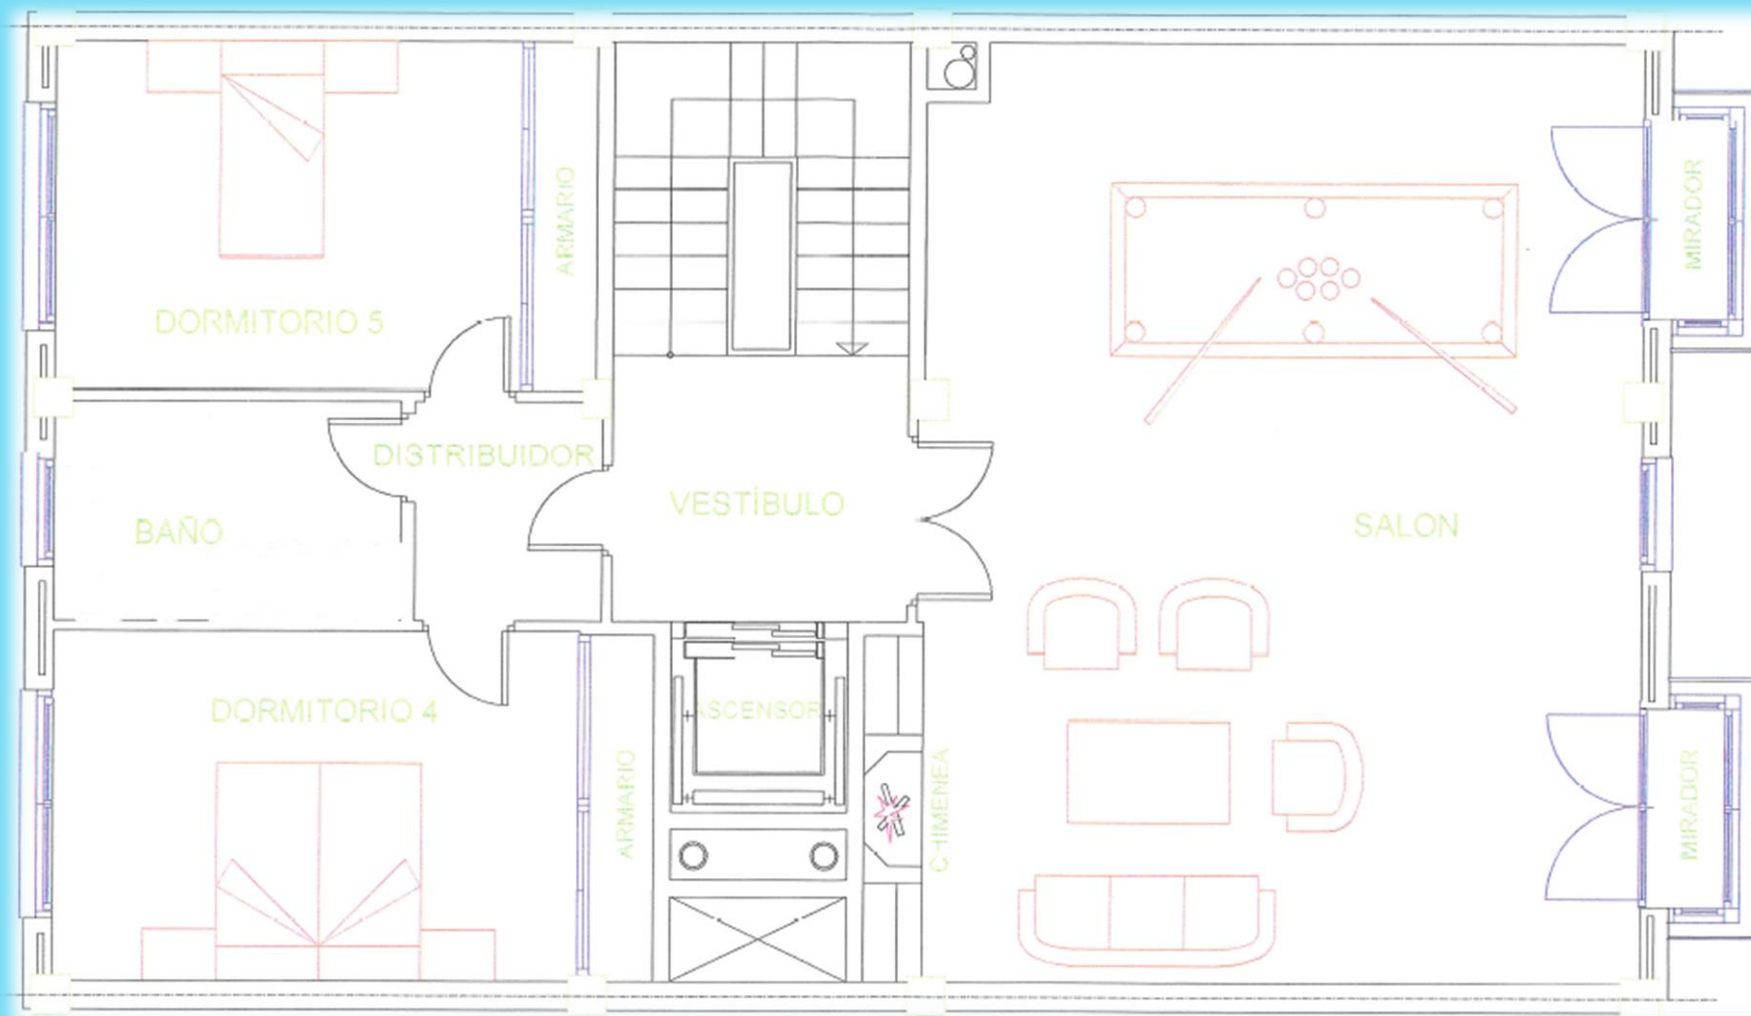

2ª Planta:
2º Salón habitaciones y baño

CHALETS EXCLUSIVOS "DEHESA DE LA VILLA" - MADRID

Piscina y garaje

CHALETS EXCLUSIVOS "DEHESA DE LA VILLA" - MADRID

Alzado Av. Mártires Maristas

VALLA EXTERIOR C. MARTIRES MARISTAS

Alzado y Sección
Cl. Antonio Machado

VALLA EXTERIOR C. ANTONIO MACHADO

CHALETS EXCLUSIVOS "DEHESA DE LA VILLA" - MADRID

Plano planta baja

CHALETS EXCLUSIVOS "DEHESA DE LA VILLA" - MADRID

Plano primera planta

CHALETS EXCLUSIVOS "DEHESA DE LA VILLA" - MADRID

Plano segunda planta

CHALETS EXCLUSIVOS "DEHESA DE LA VILLA" - MADRID

Garaje

CHALETS EXCLUSIVOS "DEHESA DE LA VILLA" - MADRID

Plano cubierta

Memoria de Calidades:

- Estructura: Hormigón armado
- Cubierta: Terraza plana y estructura metálica bajo cubierta
- Fachada: Monocapa y ladrillo visto
- Solados: Mármol y Tarima flotante
- Chapados: Mármol y gres.
- Carpintería Interior: Puerta principal acorazada, Puertas de paso de madera lacada en blanco. Armario forrados con barra, cajoneras y estantes, barandilla lacada en blanco con balaustres y pasamanos.
- Carpintería Exterior: Aluminio lacado con doble acristalamiento y vidrio reforzado en fachada principal. Oscilo-batientes con barrotillos. Persianas motorizadas.