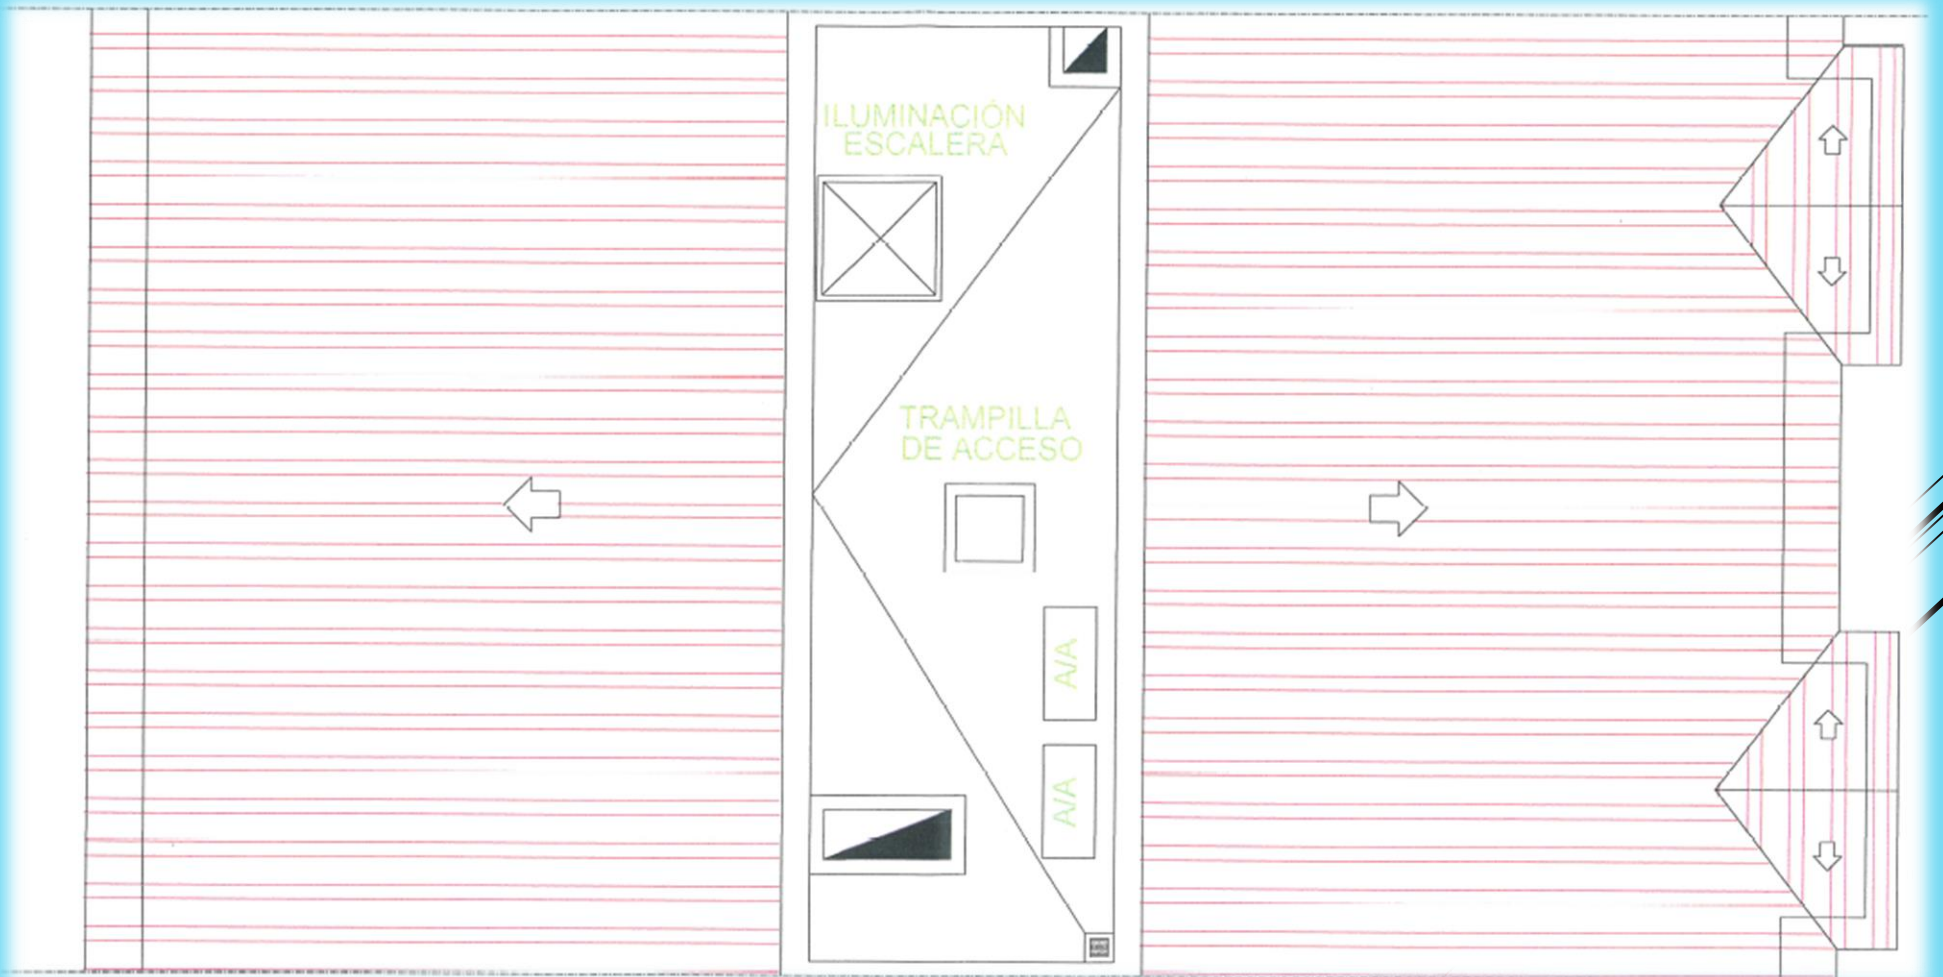

CHALETS EXCLUSIVOS "DEHESA DE LA VILLA" - MADRID

Plano segunda planta

CHALETS EXCLUSIVOS "DEHESA DE LA VILLA" - MADRID

Garaje

CHALETS EXCLUSIVOS "DEHESA DE LA VILLA" - MADRID

Plano cubierta

Memoria de Calidades:

- Estructura: Hormigón armado
- Cubierta: Terraza plana y estructura metálica bajo cubierta
- Fachada: Monocapa y ladrillo visto
- Solados: Mármol y Tarima flotante
- Chapados: Mármol y gres.
- Carpintería Interior: Puerta principal acorazada, Puertas de paso de madera lacada en blanco. Armario forrados con barra, cajoneras y estantes, barandilla lacada en blanco con balaustres y pasamanos.
- Carpintería Exterior: Aluminio lacado con doble acristalamiento y vidrio reforzado en fachada principal. Oscilo-batientes con barrotillos. Persianas motorizadas.