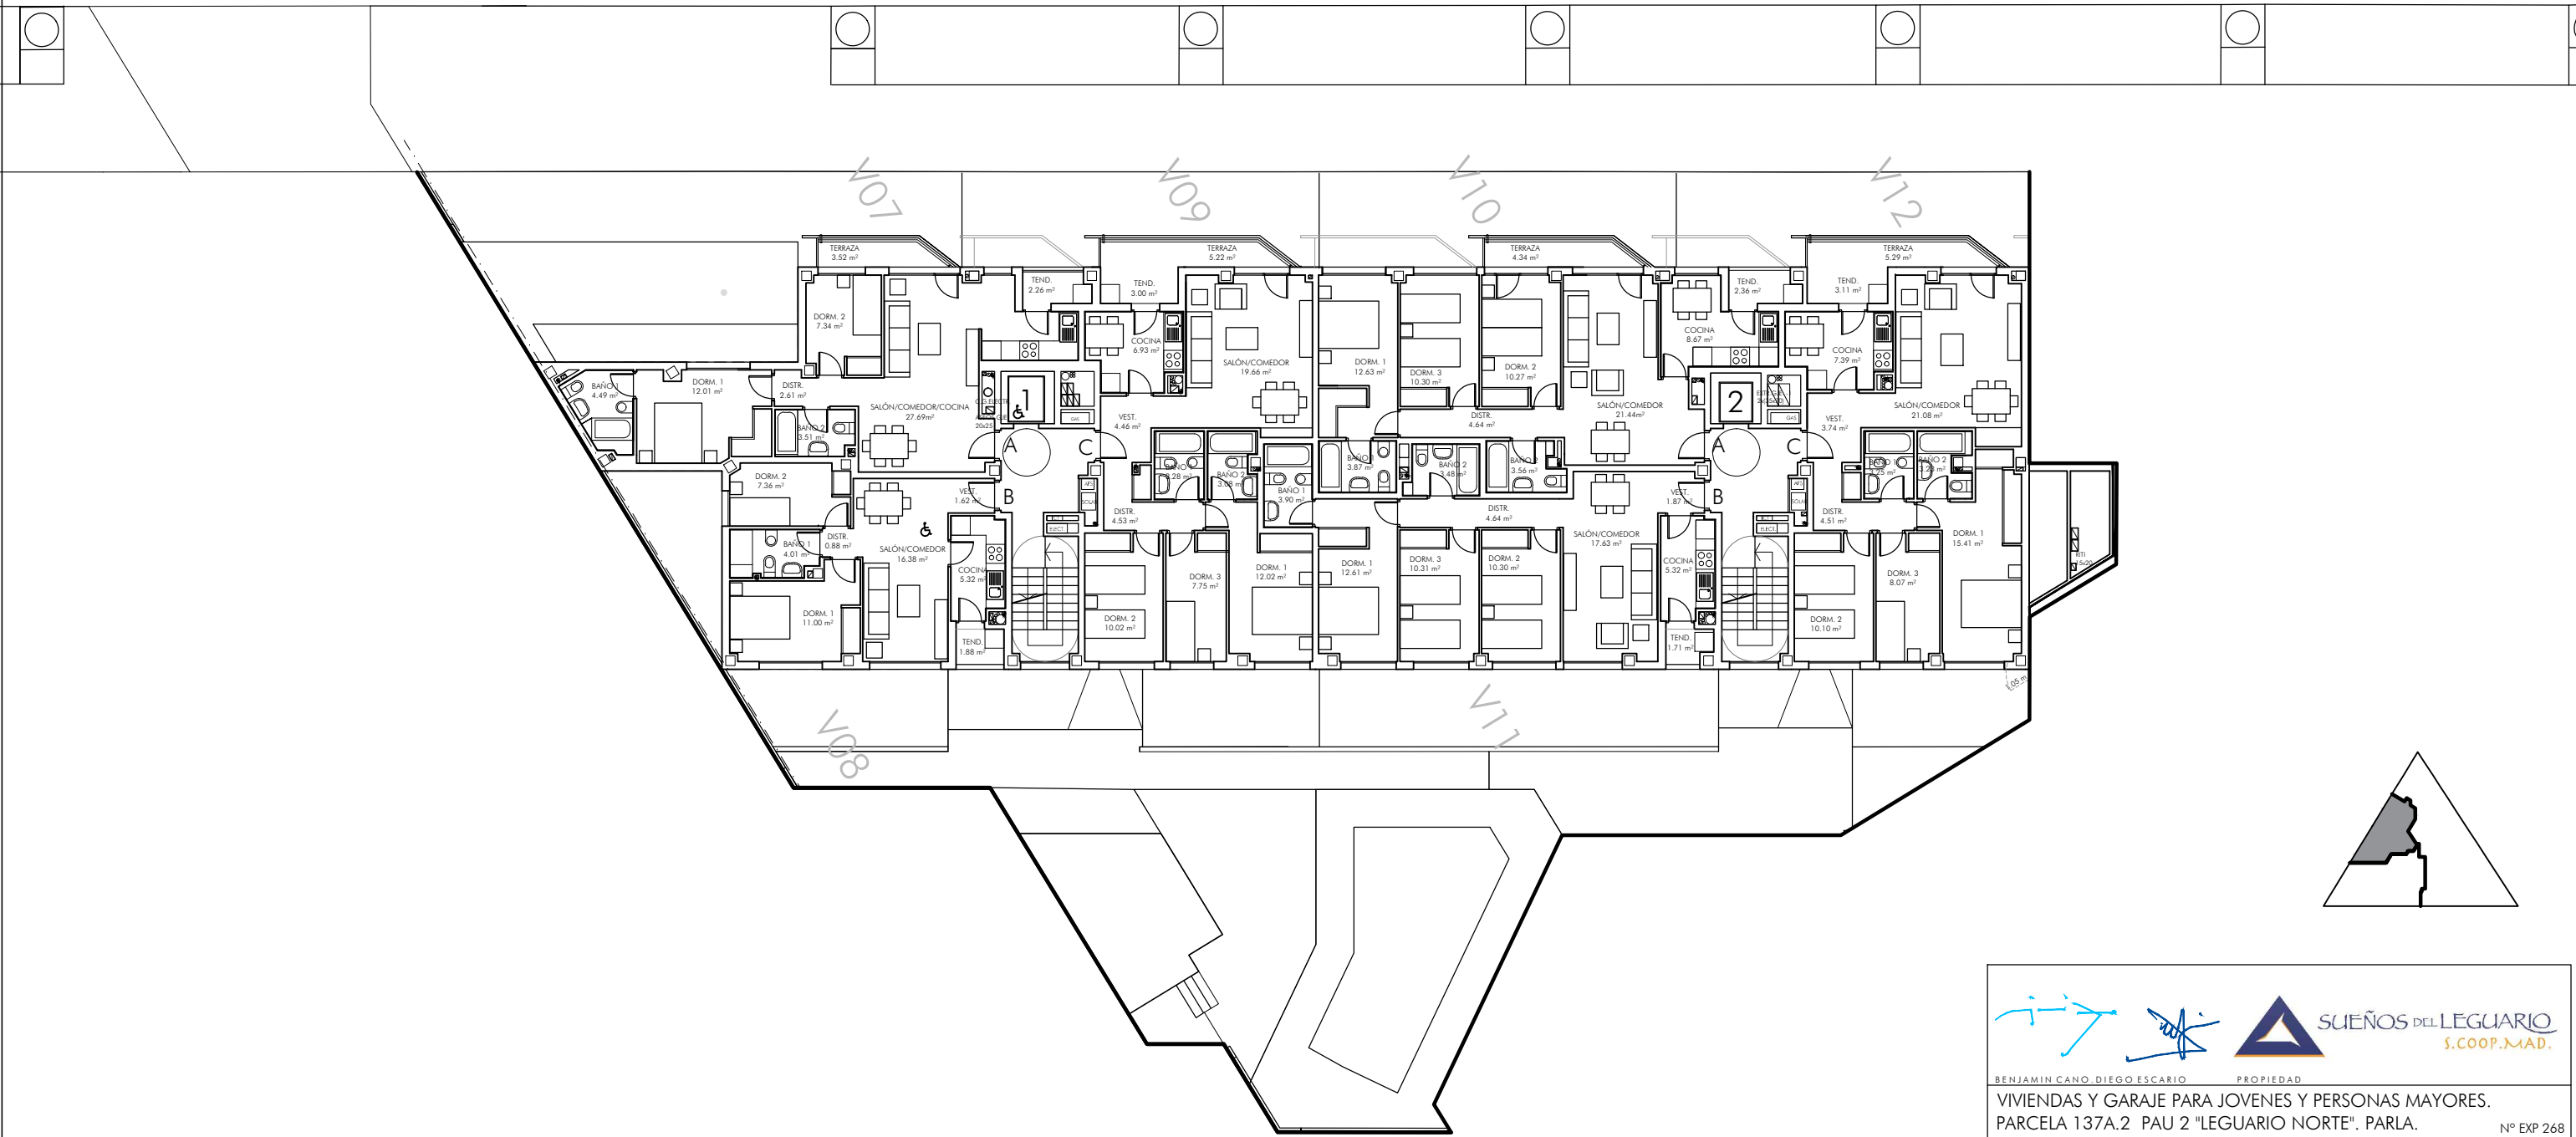

CALLE LUIS CHAMIZO

LEGUARIO NORTE. PARLA

VIVIENDAS Y GARAJE PARA RESIDENCIA TRANSITORIA DE JÓVENES, MAYORES Y PERSONAS CON CARGAS FAMILIARES EN RÉGIMEN DE ARRENDAMIENTO.
 PARCELA 137 a.2 PAU 2 "LEGUARIO NORTE" c/ LUÍS CHAMIZO PARLA (MADRID).

BENJAMIN CANO, DIEGO ESCARIO PROPIEDAD	
VIVIENDAS Y GARAJE PARA JOVENES Y PERSONAS MAYORES. PARCELA 137A.2 PAU 2 "LEGUARIO NORTE". PARLA. N° EXP 268	
PROYECTO BASICO PLANO: USOS Y SUPERFICIES. PLANTA PRIMERA	1/100 (A1) ESCALAS: 1/200 (A3) FECHA: SEP 2014
N° PLANO: 03 ANULA A :	