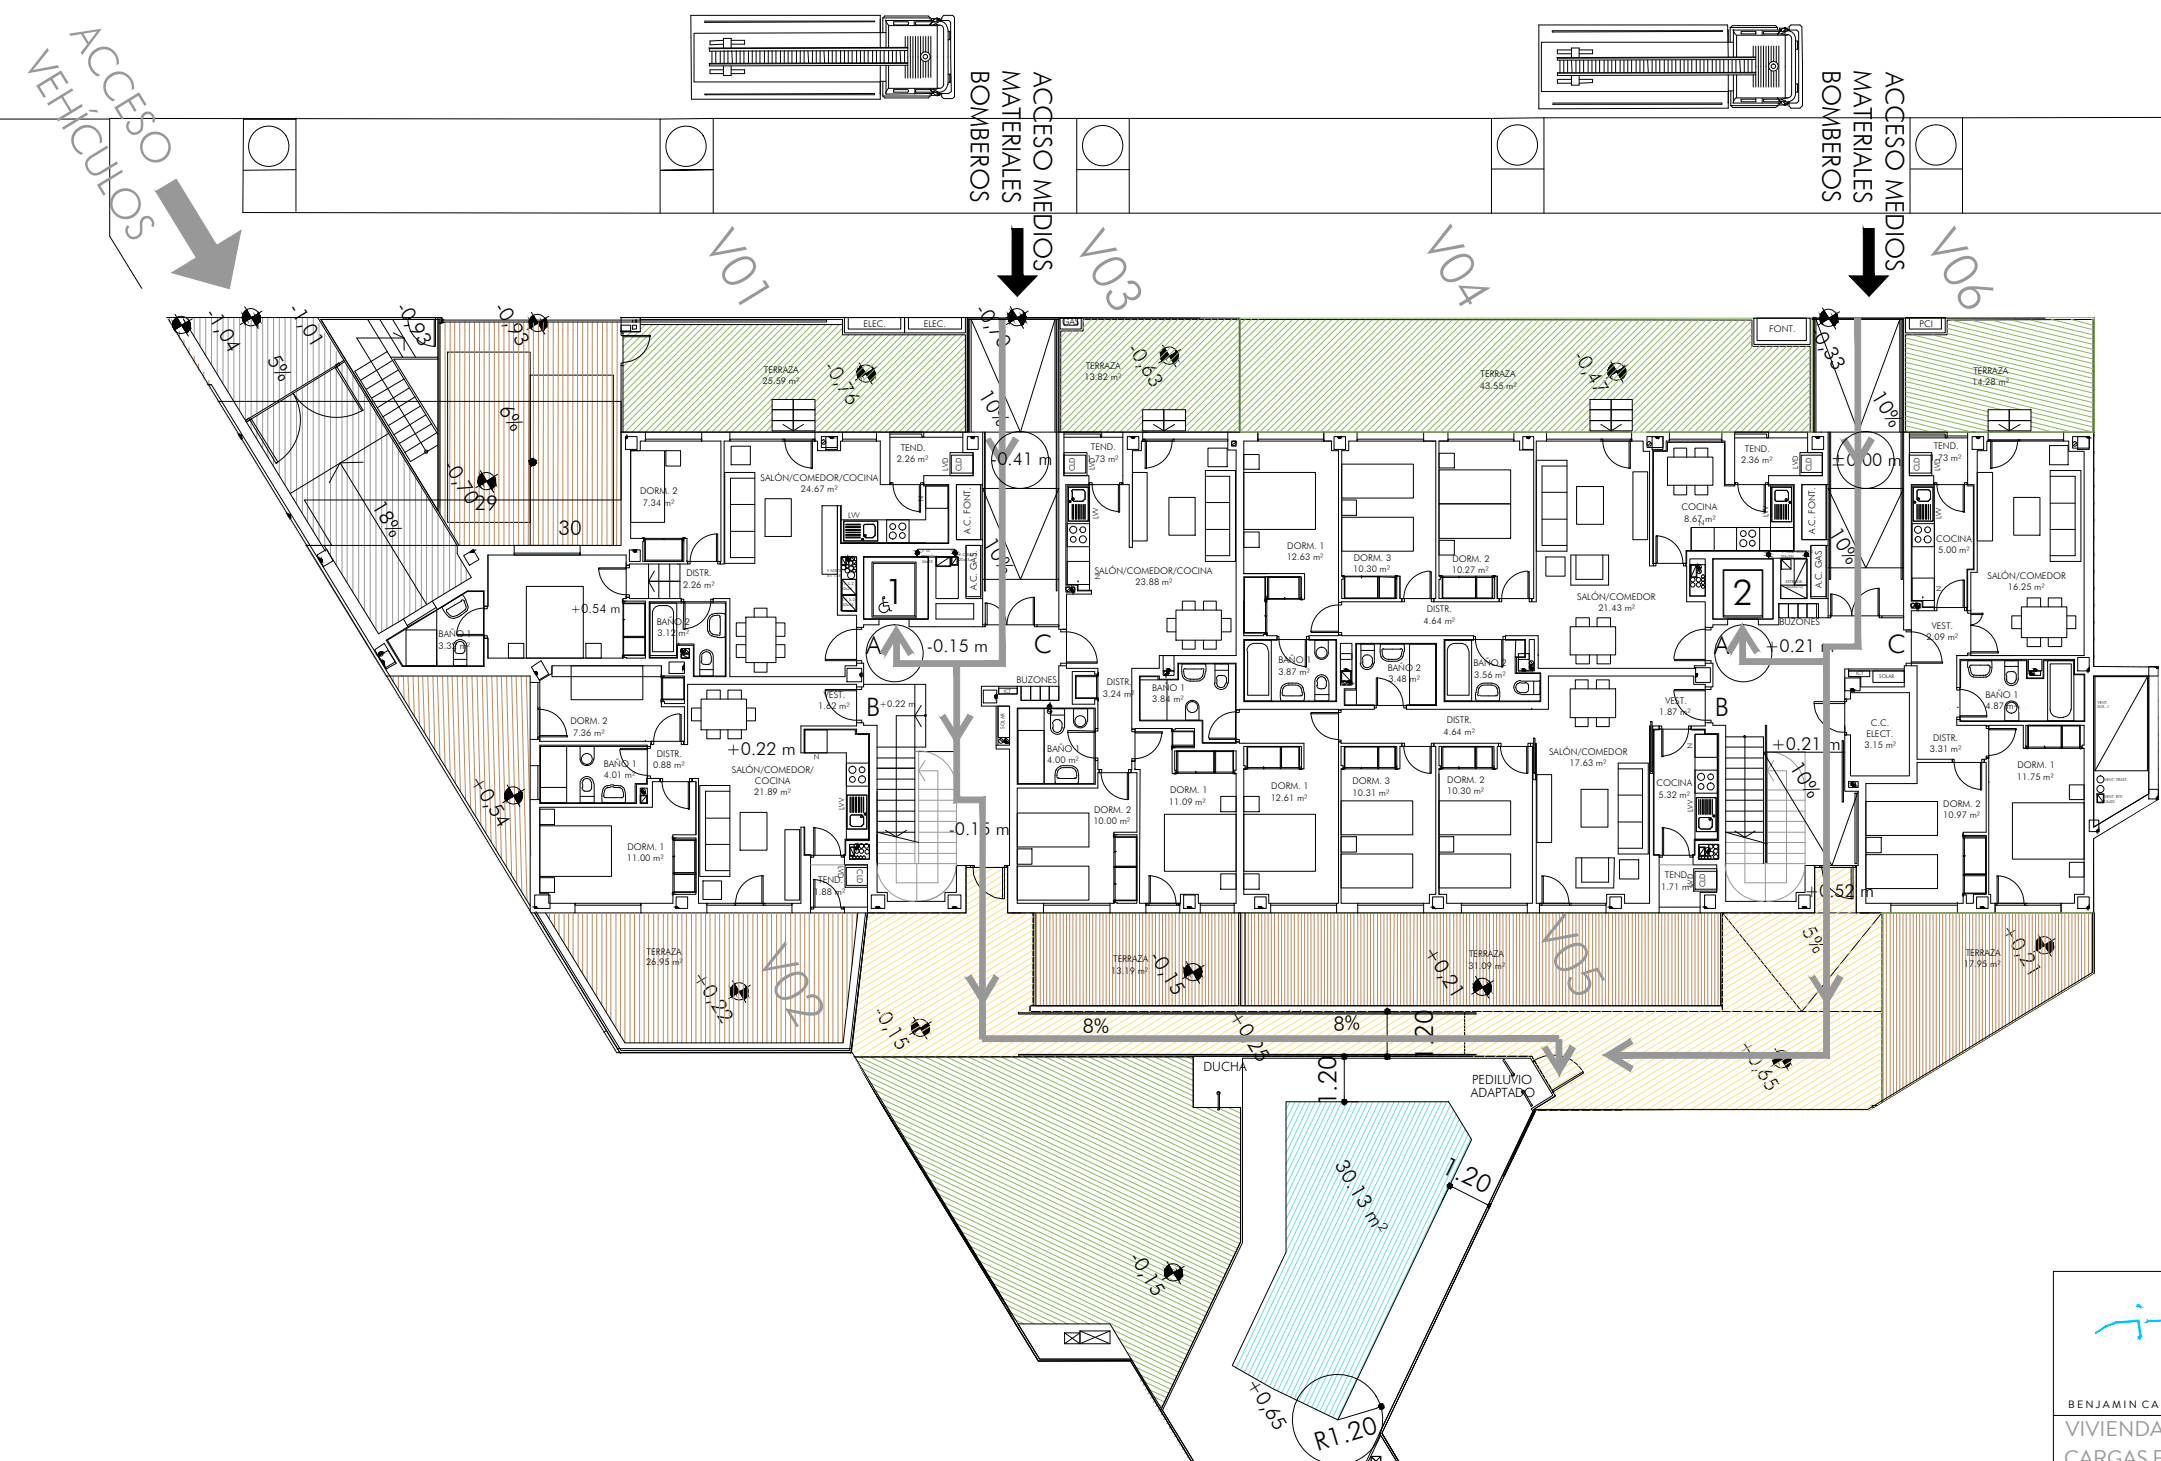

# CALLE LUIS CHAMIZO

# LEGUARIO NORTE. PARLA

					
BENJAMIN CANO.		DIEGO ESCARIO.		PROPIEDAD.	
VIVIENDAS Y GARAJE PARA JÓVENES, MAYORES Y PERSONAS CON CARGAS FAMILIARES EN RÉGIMEN DE ARRENDAMIENTO					
PARCELA 137A.2 PAU 2 "LEGUARIO NORTE", PARLA. EXP 268					
PROYECTO EJECUCIÓN			Nº PLANO:		
PLANO: USOS Y SUPERFICIES PLANTA DE ACCESO			ESCALAS: 1/100 DIN A1 1/200 DIN A3		
ANULA A:			A01		
FECHA: SEP 2015					
<b>CANO Y ESCARIO</b> ARQUITECTURA					